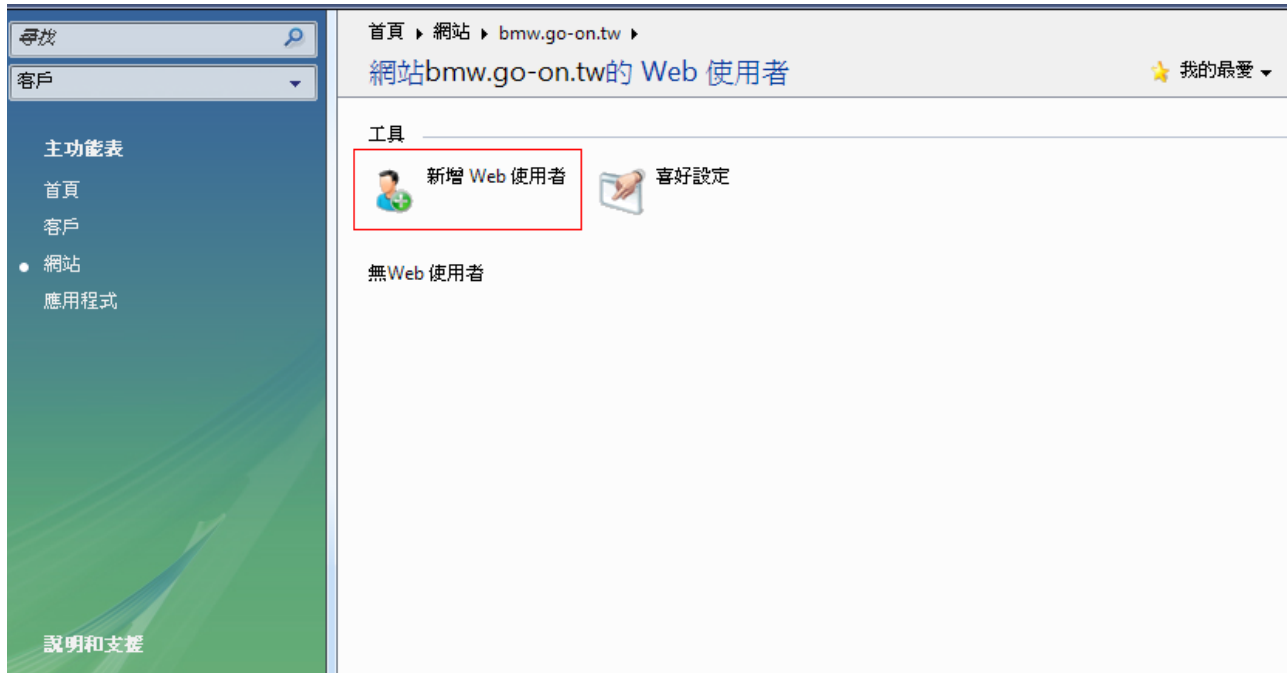

4. 選擇「新增 web 使用者」。